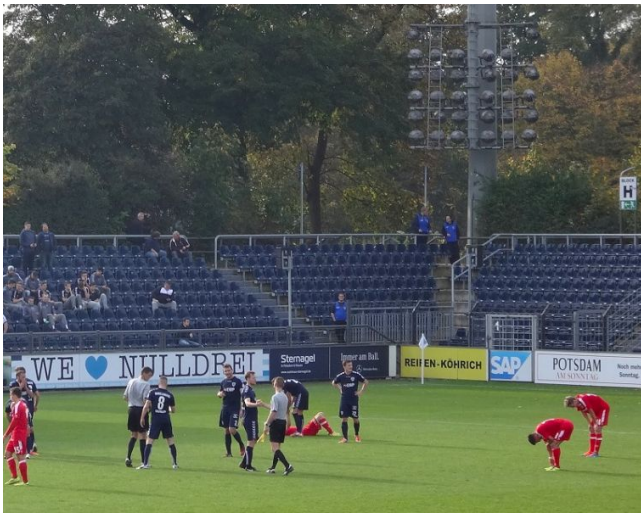

Spannender als notwendig verlief die Partie gegen die Reserve von Union Berlin. Am Ende behielt Nulldrei aber mit dem Babelsberger Lieblingsergebnis die Oberhand. Jule Prochnow, Seve Mihm und Tobias Grundler trafen für unsere mal wieder in Blau agierende Equipe. Damit setzte sich die Mannschaft von Trainer Cem Efe an die Spitze der Heimtabelle, was angesichts der letztjährigen Heimschwäche fast wie ein Wunder wirkt.

Am kommenden Wochenende versucht Nulldrei erneut, auswärts dreifach zu punkten. Damit könnte man sich endgültig ins Mittelfeld der Tabelle absetzen.

[Weiterlesen ... Und niemals vergessen: Drei zu Zwei!](#)